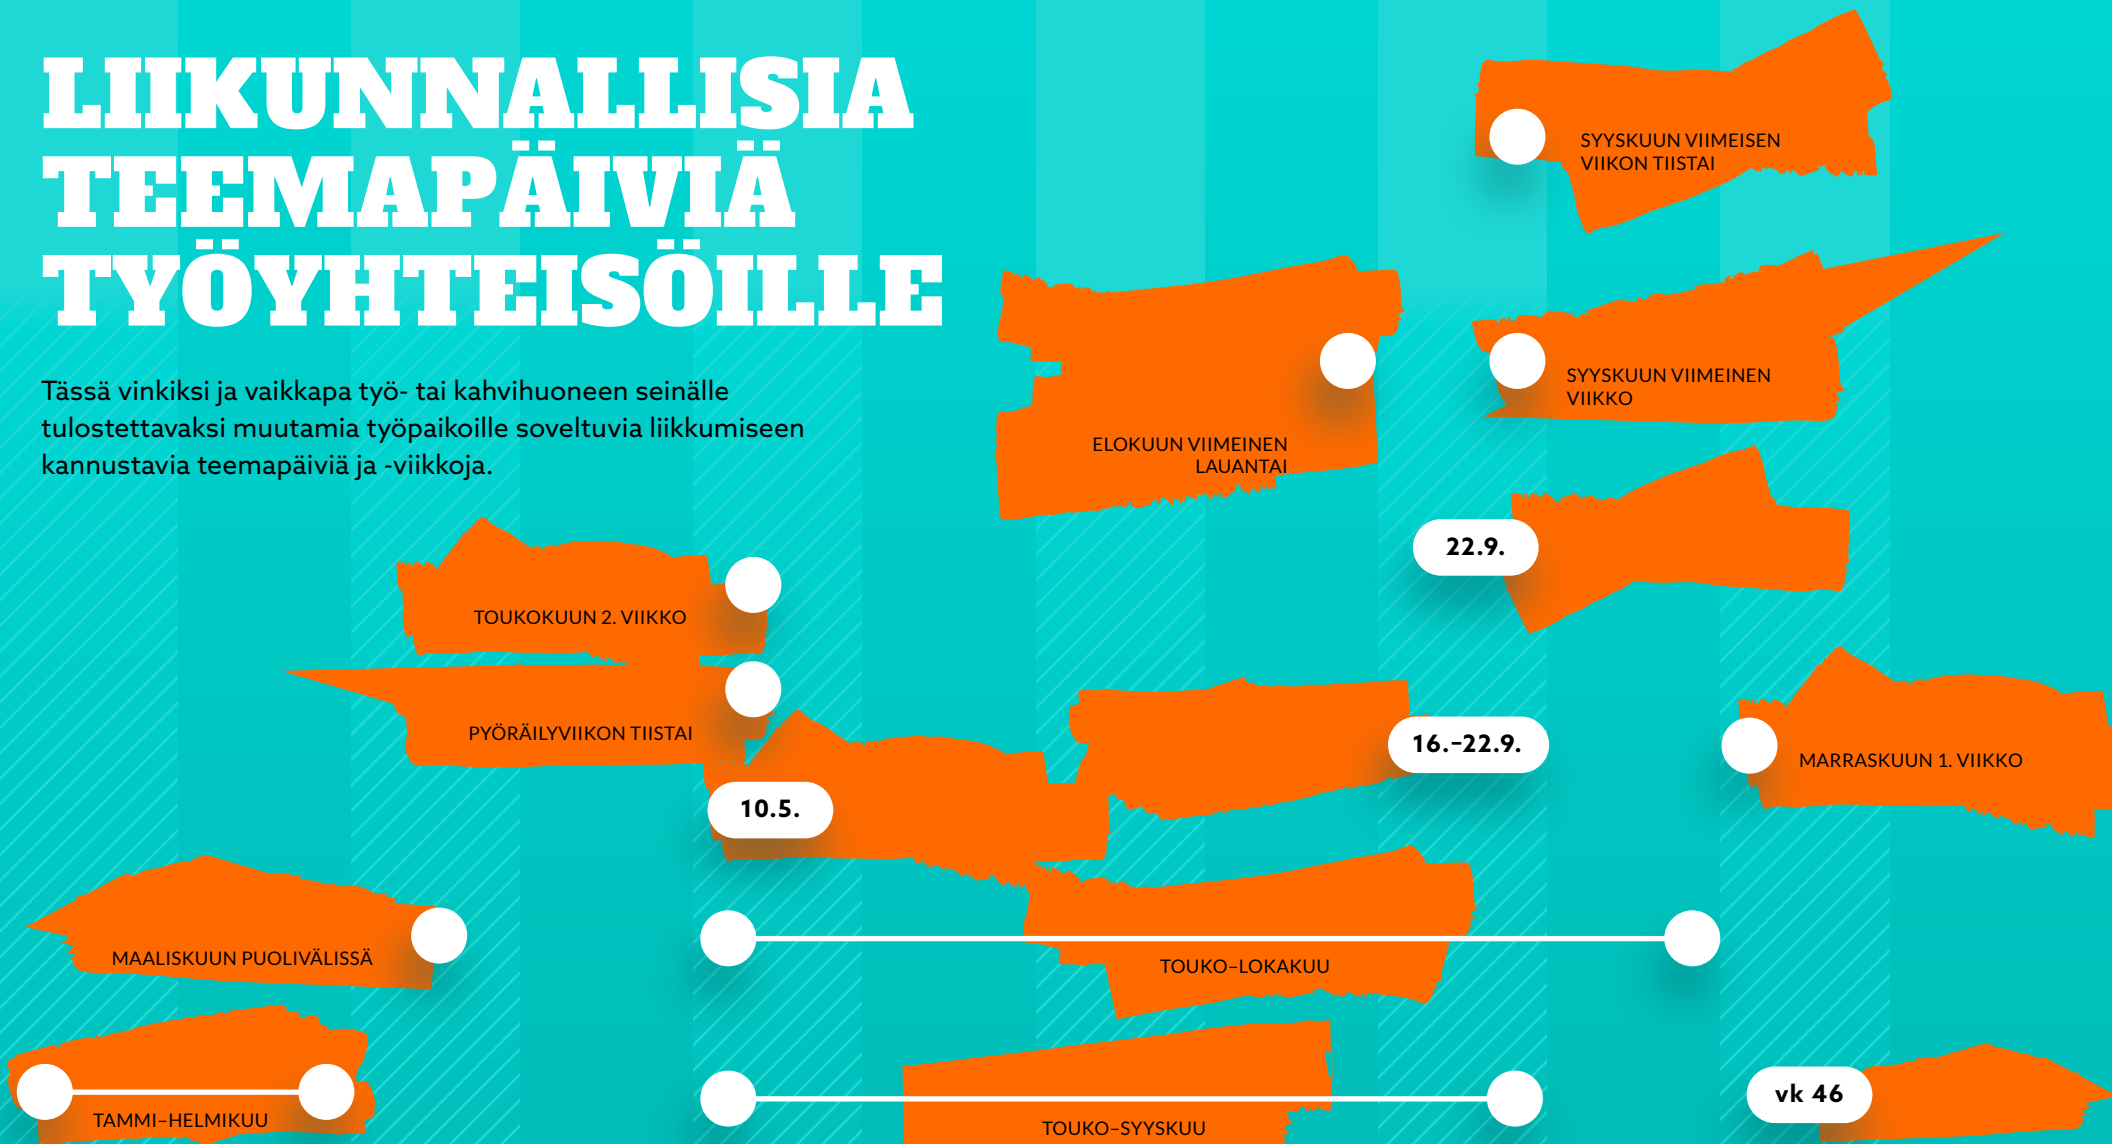

# LIKUNNALLISIA TEEMAPÄIVIÄ TYÖYHTEISÖILLE

Tässä vinkiksi ja vaikkapa työ- tai kahvihuoneen seinälle tulostettavaksi muutamia työpaikoille soveltuvia liikkumiseen kannustavia teemapäiviä ja -viikkoja.

01 02 03 04 05 06 07 08 09 10 11 12

TAMMIKUU

HELMIKUU

MAALISKUU

HUHTIKUU

TOUKOKUU

KESÄKUU

HEINÄKUU

ELOKUU

SYYSKUU

LOKAKUU

MARRASKUU

JOULUKUU